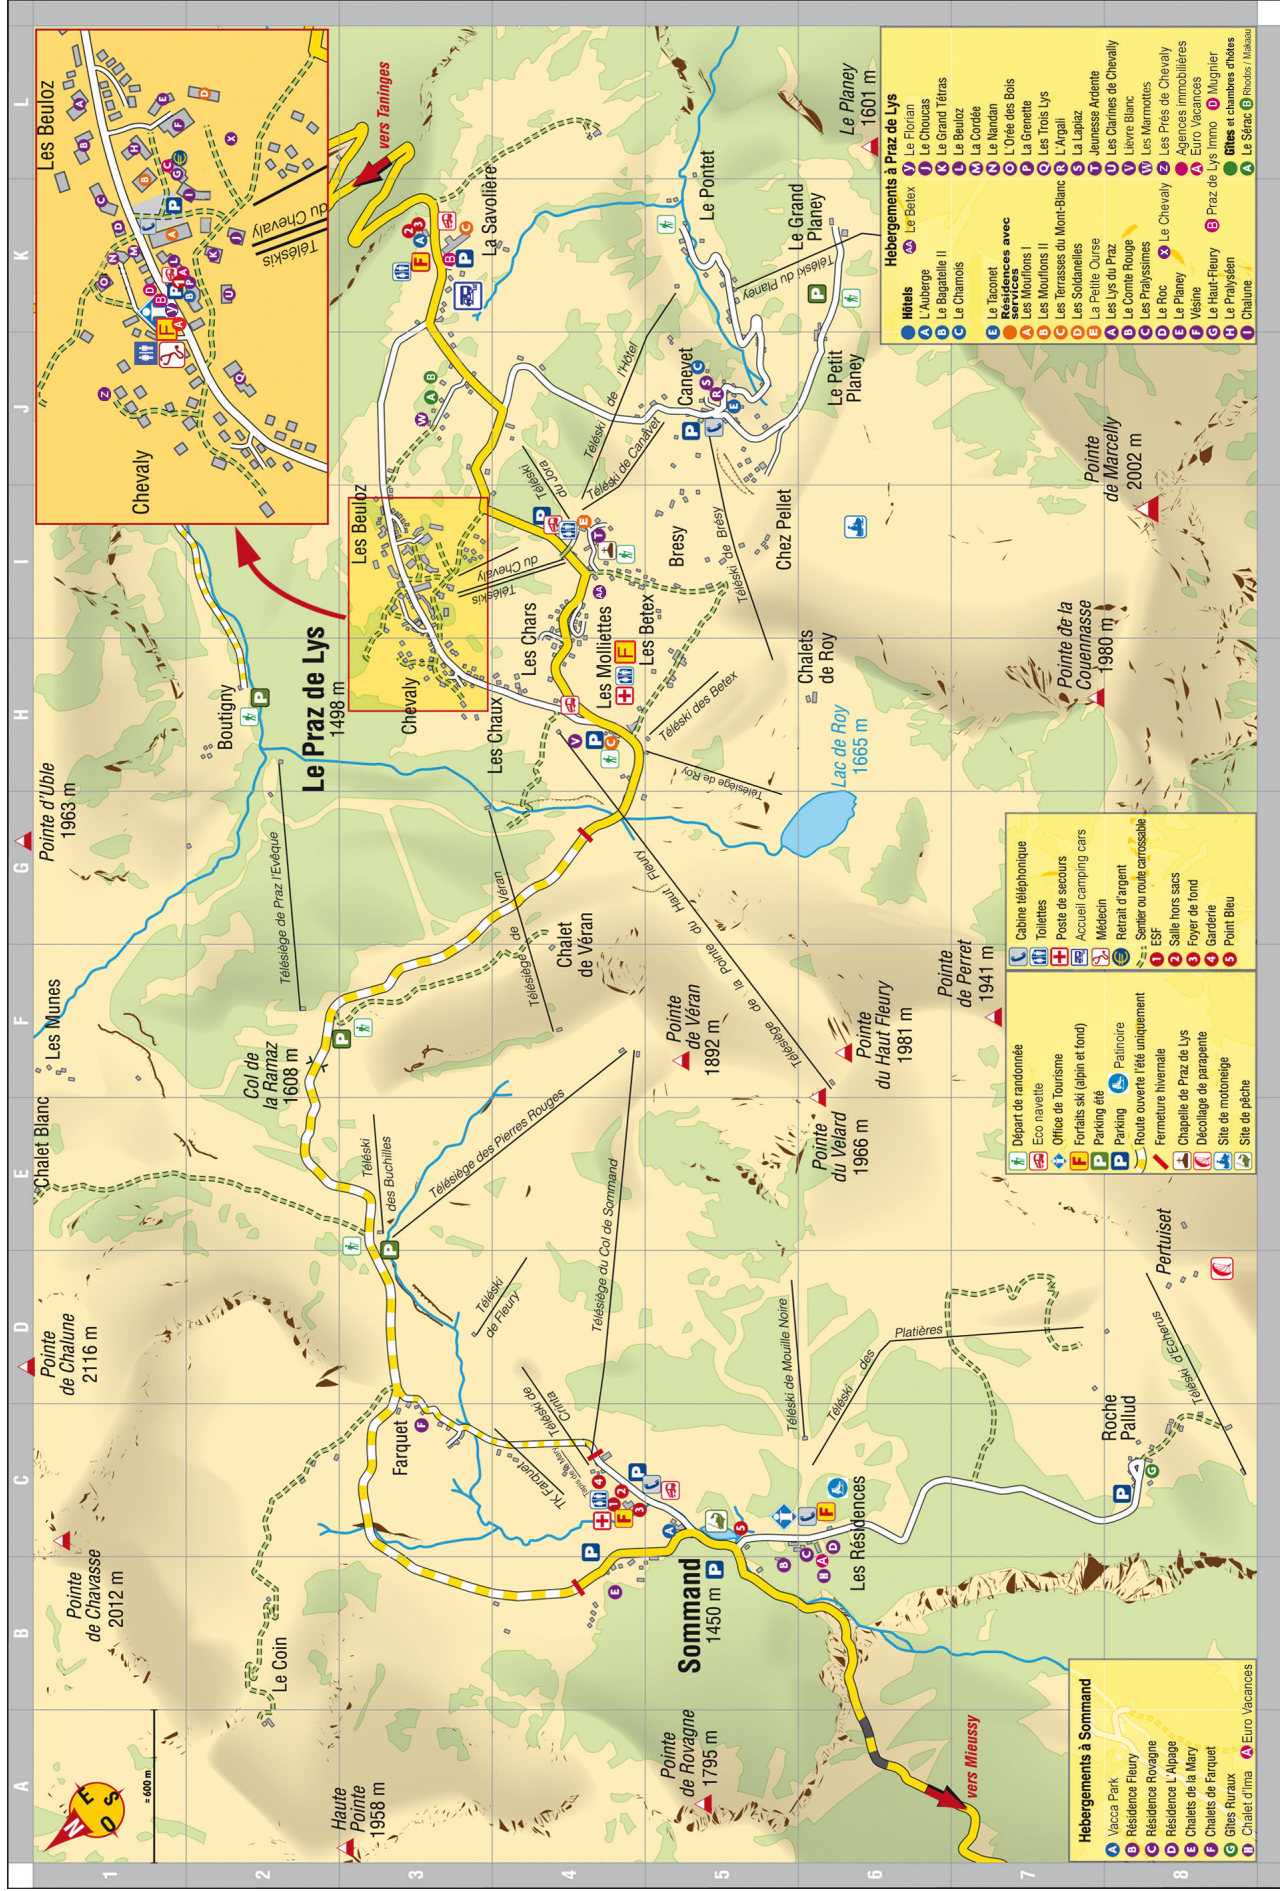

PRAZ DE LYS SOMMAND

PLANS DES VILLAGES

Praz de Lys Sommand

TANINGES - MIEUSSY

HAUTE-SAVOIE - MONT BLANC

prazdelys-sommand.com

PLAN DE MIEUSSY

PLAN DE TANINGES

- Restaurants**
 X Chambres d'hôtes :
- C La Grange
 - D Hauteville
 - G Les Amanjills
- Hébergement à Taninges**
- E Hamac o Pic
 - F La Boissière
 - H Gîte Leyelaz
 - I Gîte Bainéo
- Centre de vacances 1001 vacances**
 I Centre de vacances Mille et Une Vacances

Légendes

- 1 Salle d'expositions (Lavoir)
 - 2 Espace Jacquem'Arts
 - 3 Maison du patrimoine
 - 4 MJC
 - 5 Halte garderie
 - 6 Chemin Pavés du Praz de Lys
 - 7 Four à Pain
 - 8 Gymnase
 - 9 Parc du Château
- F Forfaits de ski
 - M Mairie
 - O Office de tourisme
 - E Eglise
 - C Carillon
 - Ch Chartreuse de Mélan
 - Chapelle
 - D Départ de randonnée
 - G Gendarmerie
 - S Salle des fêtes
 - Cinéma
 - Camping
 - B Bouleodrome
 - P Parking
 - T Tennis
 - == Sentier de randonnée

- 👣 Départ de randonnée
- 🚗 Eco navette
- 🏠 Office de Tourisme
- 🎿 Forfaits ski (alpin et fond)
- 🅑🅓 Parking été
- 🅑🅓 Parking
- 🅑🅓 Route ouverte l'été uniquement
- 🏠 Palinoire
- 🏠 Fermeture hivernale
- 🏠 Chapelle de Praz de Lys
- 🏠 Découpage de parapente
- 🏠 Site de motoneige
- 🏠 Site de pêche