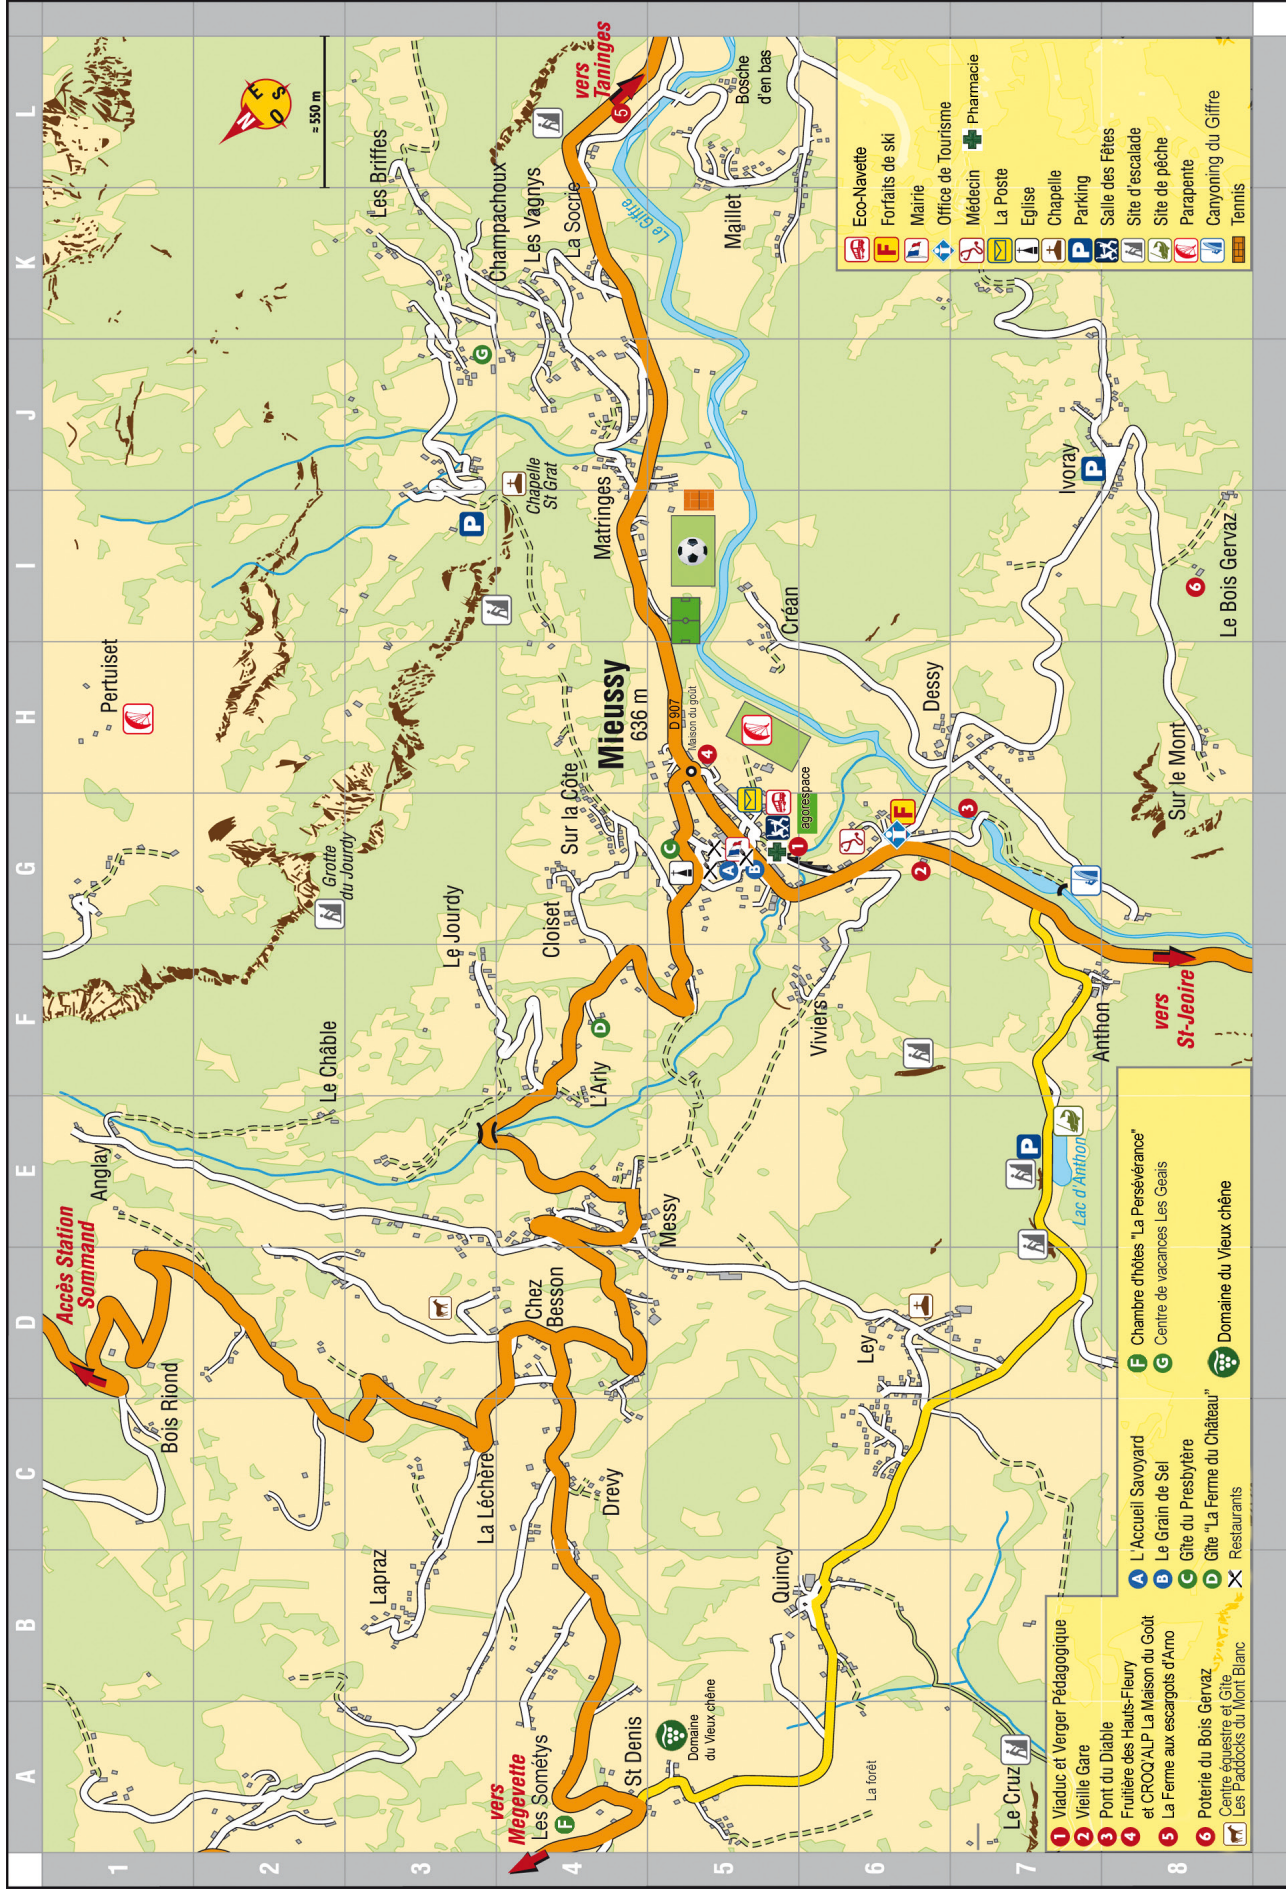

PRAZ DE LYS SOMMAND

PLANS DES VILLAGES

Praz de Lys Sommand

TANINGES - MIEUSSY

HAUTE-SAVOIE - MONT BLANC

prazdelys-sommand.com

PLAN DE MIEUSSY

PLAN DE TANINGES

- Restaurants**
 X Chambres d'hôtes :
- C La Grange
 - D Hauteville
 - G Les Amanjills
- Hébergement à Taninges**
- E Hamac o Pic
 - F La Boissière
 - H Gîte Leyelaz
 - I Gîte Bainéo
- Centre de vacances 1001 vacances**
 I Centre de vacances Mille et Une Vacances

Légendes

- 1 Salle d'expositions (Lavoir)
 - 2 Espace Jacquem'Arts
 - 3 Maison du patrimoine
 - 4 MJC
 - 5 Halte garderie
 - 6 Chemin Pavés du Praz de Lys
 - 7 Four à Pain
 - 8 Gymnase
 - 9 Parc du Château
- F Forfaits de ski
 - M Mairie
 - O Office de tourisme
 - E Eglise
 - C Carillon
 - Ch Chartreuse de Mélan
 - Chapelle
 - D Départ de randonnée
 - G Gendarmerie
 - S Salle des fêtes
 - Cinéma
 - Camping
 - B Bouleodrome
 - P Parking
 - T Tennis
 - == Sentier de randonnée

- 👣 Départ de randonnée
- 🚗 Eco navette
- 🏠 Office de Tourisme
- 🎿 Forfaits ski (alpin et fond)
- 🅑🅓 Parking été
- 🅑🅓 Parking
- 🅑🅓 Route ouverte l'été uniquement
- 🏠 Palinoire
- 🏠 Fermeture hivernale
- 🏠 Chapelle de Praz de Lys
- 🏠 Découpage de parapente
- 🏠 Site de motoneige
- 🏠 Site de pêche